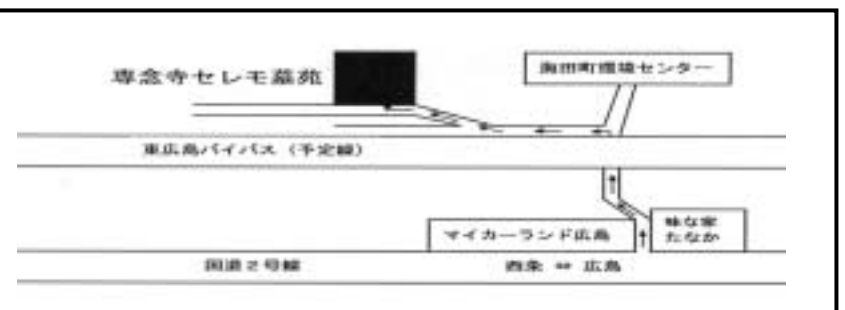

永代使用料

(1.8m×1.8m)

3.24㎡ 96万円～

永代にわたって使用される権利を保証いたします。

管理料 1区画 4,800円/1年

墓石を建てる期間の制限はありません。
墓石の移転等もご相談ください。
墓石工事等は維持管理や美観上の問題により業者を指定させていただきます。指定業者（JA安芸）以外ではできませんので予めご了承ください。

お問い合わせは
お近くのJA安芸各支店まで

専念寺セレモ墓苑概要

事業主/宗教法人「専念寺」

管理/JA安芸

所在地/安芸郡海田町東海田大迫 6022-1

区画数/83区画

墓地経営許可/指令広保海第30号

宅地造成許可/指令広建第102号

設備/駐車場・給水・桶置場・ゴミ置場・外灯・ベンチ